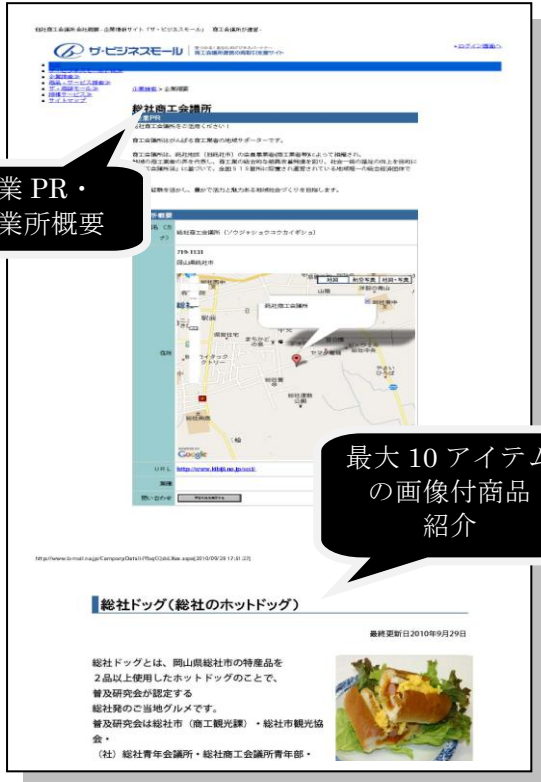

に登録しませんか!

総社商工会議所
会員だけの
特典

ザ・ビジネスモールとは・・・

大阪商工会議所が事務局で全国の商工会議所などが共同運営する企業情報サイトです。自社をPRする、取引先を探すなど、ビジネスの活性化や業務の効率化に是非ご利用ください。

無料で ホームページ が作れる!

- 新たな販売先拡大のチャンス!
- ホームページで信用度UP!

自社ホームページがある企業は
リンクを貼ることで

ホームページの アクセス数 UP!

Google や Yahoo! といった検索エンジンで検索上位に表示される効果が期待でき、(SEO対策) アクセスアップ出来る可能性があります。

企業PR・
事業所概要

最大10アイテム
の画像付商品
紹介

全国30万社が登録! なんと月間300万アクセス!

ホーム
ページで信用
度UP!

新しい
取引先を
探したい

簡単に
提案依頼

全国
約30万社
がお客様