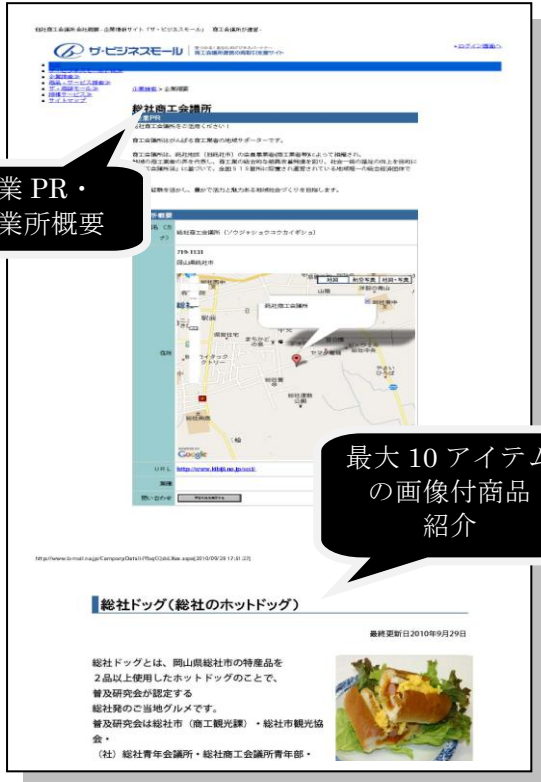

に登録しませんか!

総社商工会議所
会員だけの
特典

ザ・ビジネスモールとは・・・

大阪商工会議所が事務局で全国の商工会議所などが共同運営する企業情報サイトです。自社をPRする、取引先を探すなど、ビジネスの活性化や業務の効率化に是非ご利用ください。

無料で ホームページ が作れる!

- 新たな販売先拡大のチャンス!
- ホームページで信用度UP!

自社ホームページがある企業は
リンクを貼ることで

ホームページの アクセス数 UP!

Google や Yahoo! といった検索エンジンで検索上位に表示される効果が期待でき、(SEO対策) アクセスアップ出来る可能性があります。

企業PR・
事業所概要

最大10アイテム
の画像付商品
紹介

全国30万社が登録! なんと月間300万アクセス!

ホーム
ページ
で信用
度UP!

新しい
取引先を
探したい

簡単に
提案依頼

全国
約30万社
がお客様